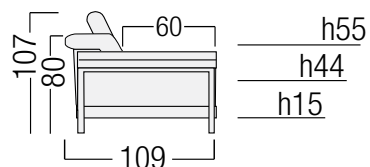

collezione
diecielode

10th ANNIVERSARY

Meriem

STRUTTURA Realizzata in legno abbinato a particelle di legno grezzo biodegradabile e pannelli di fibra di legno duro.

IMBOTTITURE Cuscini di seduta, braccioli e schienali sono realizzati in poliuretano espanso.

Tutte le parti sopraelencate sono ricoperte da una termofalda di dacron autoestinguente. Cuscini di seduta: densità 30 kg/mc. Termofalda da 200 gr/mq.

Braccioli: densità 30 kg/mc. Termofalda da 200 gr/mq.

Schienali (poggiatesta e poggiatesta): densità 23 kg/mc. Termofalda da 350 gr/mq.

Imbottiture di completamento: densità 21 kg/mc.

RIVESTIMENTO Pelle o microfibra non sfoderabile. Per le caratteristiche del rivestimento e della manutenzione vedere relative schede tecniche.

PIEDI Il modello è caratterizzato da elementi portanti posti a sostegno dei braccioli, realizzati in legno massello di frassino, nelle colorazioni rovere naturale o rovere noce canaleto. H alla base del divano: cm 15

NOTE Gli schienali sono dotati di meccanismo manuale a cricchetto, reclinabili a seconda del comfort desiderato.