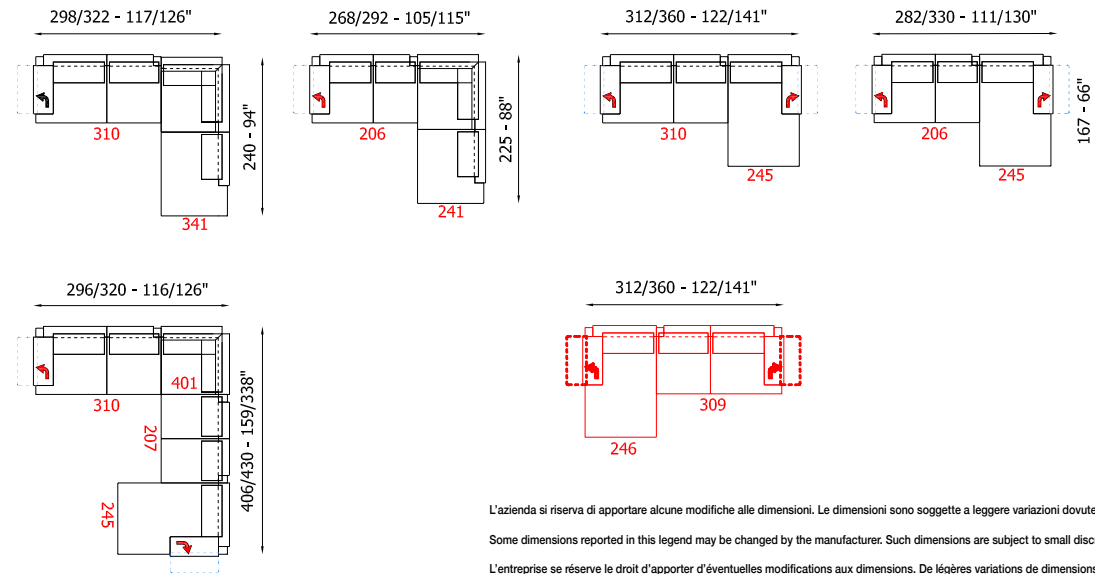

SANTORINI

francoferri

francoferri

L'azienda si riserva di apportare alcune modifiche alle dimensioni. Le dimensioni sono soggette a leggere variazioni dovute alla manifattura.
 Some dimensions reported in this legend may be changed by the manufacturer. Such dimensions are subject to small discrepancy due to the handmade product.
 L'entreprise se réserve le droit d'apporter d'éventuelles modifications aux dimensions. De légères variations de dimensions sont possibles en raison du processus de fabrication.

SCHEDA TECNICA

RIVESTIMENTO
• Pelle • Tessuto

PIEDI
• Metallo • 10 • 11 • 26 • 37 • 42

IMBOTTITURA
BRACCIOLO CUSCINO SEDUTA CUSCINO SPALLIERA
• Gomma • Gomma • Piuma
• Memory

COMFORT
• Standard

FUNZIONE
• Braccio regolabile

CONFORT
• Standard

FONCTION
• Accoudoir réglable

OPTION
• Déhoussable en tissu
• Coutures contrastées

PROFONDITÀ	DEPTH	PROFONDEUR	102 CM	40"
ALTEZZA	HEIGHT	HAUTEUR	95 cm	37"
PROFONDITÀ SEDUTA	SEAT DEPTH	PROFONDEUR D'ASSISE	60 cm	24"
ALTEZZA BRACCIOLO	ARMS HEIGHT	HAUTEUR D'ACCOUDOIR	57 cm	22"
ALTEZZA SEDUTA	SEAT HEIGHT	HAUTEUR D'ASSISE	45 cm	18"
ALTEZZA PIEDE	LEG HEIGHT	HAUTEUR PIED	17 cm	7"