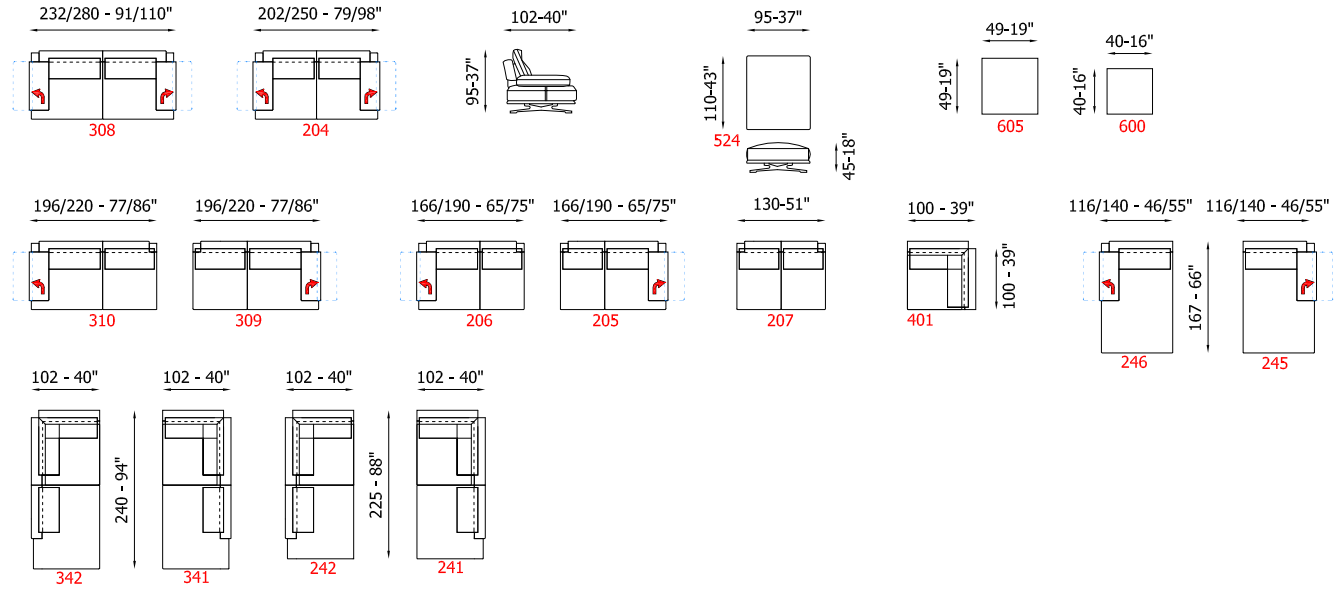

SANTORINI

francoferri

francoferri

L'azienda si riserva di apportare alcune modifiche alle dimensioni. Le dimensioni sono soggette a leggere variazioni dovute alla manifattura.
 Some dimensions reported in this legend may be changed by the manufacturer. Such dimensions are subject to small discrepancy due to the handmade product.
 L'entreprise se réserve le droit d'apporter d'éventuelles modifications aux dimensions. De légères variations de dimensions sont possibles en raison du processus de fabrication.

SCHEDA TECNICA

RIVESTIMENTO
• Pelle • Tessuto

PIEDI
• Metallo • 10 • 11 • 26 • 37 • 42

IMBOTTITURA
BRACCIOLO CUSCINO SEDUTA CUSCINO SPALLIERA
• Gomma • Gomma • Piuma
• Memory

COMFORT
• Standard

FUNZIONE
• Braccio regolabile

CONFORT
• Standard

FONCTION
• Accoudoir réglable

OPTION
• Déhoussable en tissu
• Coutures contrastées

PROFONDITÀ	DEPTH	PROFONDEUR	102 CM	40"
ALTEZZA	HEIGHT	HAUTEUR	95 cm	37"
PROFONDITÀ SEDUTA	SEAT DEPTH	PROFONDEUR D'ASSISE	60 cm	24"
ALTEZZA BRACCIOLO	ARMS HEIGHT	HAUTEUR D'ACCOUDOIR	57 cm	22"
ALTEZZA SEDUTA	SEAT HEIGHT	HAUTEUR D'ASSISE	45 cm	18"
ALTEZZA PIEDE	LEG HEIGHT	HAUTEUR PIED	17 cm	7"