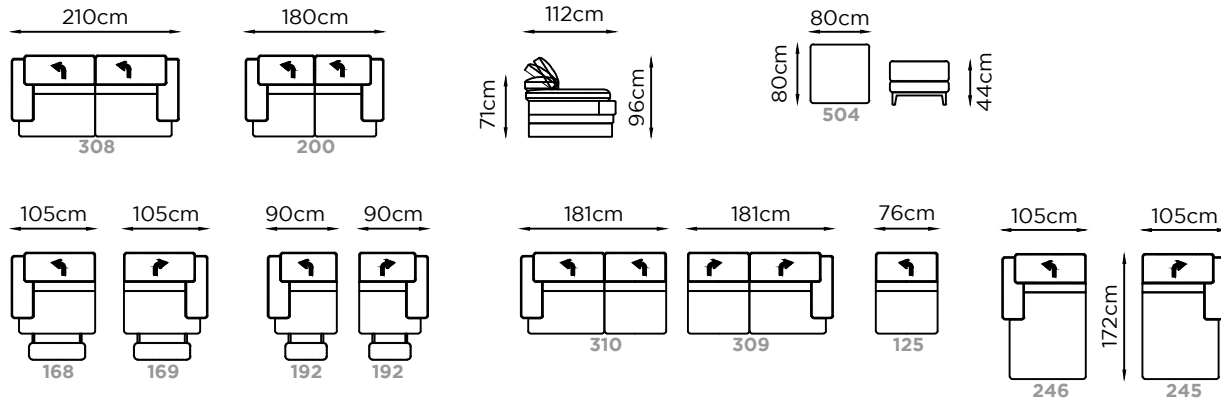

REGINA

☆ COVERING	Leather <input checked="" type="checkbox"/>	Soft Cover <input checked="" type="checkbox"/>		Mix <input type="checkbox"/>	
	Plastic <input type="checkbox"/>	Metal <input checked="" type="checkbox"/>	Wood <input type="checkbox"/>	Upholstered <input type="checkbox"/>	Plastic profile aluminium colour <input type="checkbox"/>
📦 LEGS	COL. 11/26/37/42/46/47/48/49				
📦 FILLING	Arms <input checked="" type="checkbox"/> Foam	Seat Cushion <input type="checkbox"/> Foam	Spring pocket seats <input type="checkbox"/>	Back Cushion <input checked="" type="checkbox"/> Foam	
	<input type="checkbox"/> Fiber	<input type="checkbox"/> Fiber		<input type="checkbox"/> Fiber	
	<input type="checkbox"/> Feather	<input type="checkbox"/> Feather		<input type="checkbox"/> Feather	
🪑 COMFORT	Standard <input checked="" type="checkbox"/>	Hard <input checked="" type="checkbox"/>			
✳️ FUNCTION	Audio System <input type="checkbox"/>	Reclining System <input type="checkbox"/>	Sliding System <input type="checkbox"/>	Adjustable arm <input type="checkbox"/>	Adjustable Headrest <input checked="" type="checkbox"/>
					Apple Universal Dock <input type="checkbox"/>
☀️ OPTION	Bed <input type="checkbox"/>	Contrast Stitching <input checked="" type="checkbox"/>		Two - Tone <input checked="" type="checkbox"/>	Removable (only soft coverings) <input type="checkbox"/>