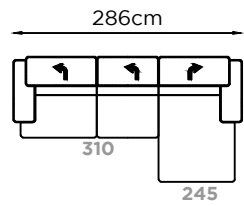

REGINA

☆ COVERING	Leather <input checked="" type="checkbox"/>	Soft Cover <input checked="" type="checkbox"/>		Mix <input type="checkbox"/>	
	Plastic <input type="checkbox"/>	Metal <input checked="" type="checkbox"/>	Wood <input type="checkbox"/>	Upholstered <input type="checkbox"/>	Plastic profile aluminium colour <input type="checkbox"/>
📦 LEGS	COL. 11/26/37/42/46/47/48/49				
📦 FILLING	Arms <input checked="" type="checkbox"/> Foam	Seat Cushion <input type="checkbox"/> Foam	Spring pocket seats <input type="checkbox"/>	Back Cushion <input checked="" type="checkbox"/> Foam	
	<input type="checkbox"/> Fiber	<input type="checkbox"/> Fiber		<input type="checkbox"/> Fiber	
	<input type="checkbox"/> Feather	<input type="checkbox"/> Feather		<input type="checkbox"/> Feather	
🪑 COMFORT	Standard <input checked="" type="checkbox"/>	Hard <input checked="" type="checkbox"/>			
✳️ FUNCTION	Audio System <input type="checkbox"/>	Reclining System <input type="checkbox"/>	Sliding System <input type="checkbox"/>	Adjustable arm <input type="checkbox"/>	Adjustable Headrest <input checked="" type="checkbox"/>
					Apple Universal Dock <input type="checkbox"/>
☀️ OPTION	Bed <input type="checkbox"/>	Contrast Stitching <input checked="" type="checkbox"/>		Two - Tone <input checked="" type="checkbox"/>	Removable (only soft coverings) <input type="checkbox"/>